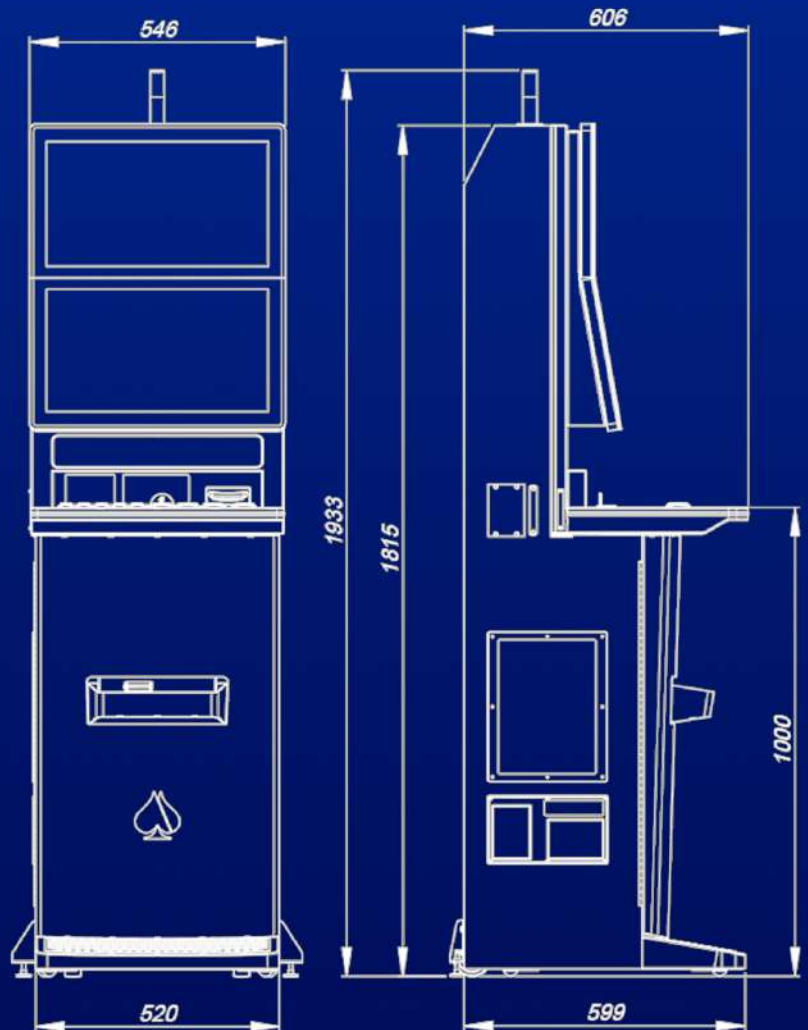

MUEBLE RF20H

GRUPO R. FRANCO

www.rfranco.com

info@rfranco.com