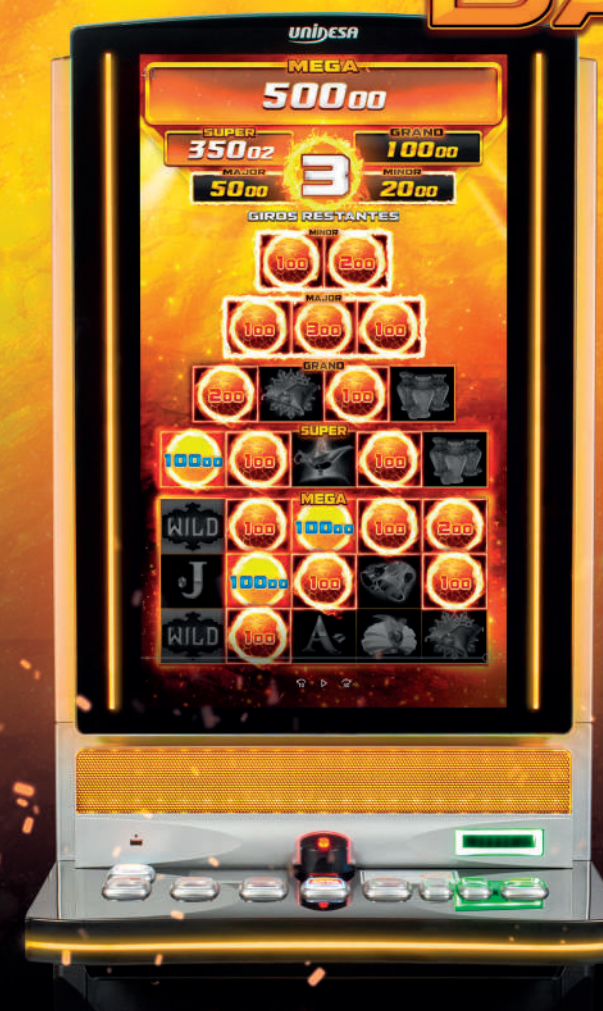

FIRE SHOT BAR

unidesa
PRESENTA

FIRE SHOT BAR

Diseño actual
Elegante e innovador,
de última generación

**Sistema de Iluminación
perimetral**

Sonido envolvente
Barra de sonido
con 5 altavoces y 3 niveles
de volumen ajustable

**Recaudaciones rápidas
y seguras**
GIM de última generación

**Gran pantalla
táctil de 32"**
Resolución Full HD
y mayor definición

Seguridad
Cristal del TFT
antivandálico,
resistente a golpes
KIT STRONG, máxima
seguridad con caja fuerte

**Facilidad para
el Operador**
Sencillez en recaudación,
mantenimiento y
accesibilidad

ELITE+

Características	COMPACT	ELITE+
Ancho	400 mm	625 mm
Alto	1856 mm	1907 mm
Profundo	586 mm	652 mm
Peso	76 kg	115 kg/160kg (con caja fuerte)
Pantalla	27"	32"

Disponible nuevo
MUEBLE COMPACT
PORQUE EL ESPACIO
EN TU BAR ES MUY
IMPORTANTE

ELITE+

Disponible en
MUEBLE COMPACT

**SIENTE LA EMOCIÓN
DE LOS JACKPOTS
EN TU BAR**

Nuevo modelo con juego de LINK y 5 JACKPOTS