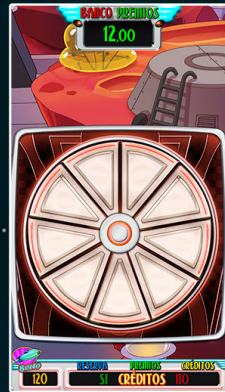

SUBÁ SU PREMIO

¡Mejore su premio! Si la máquina hace este anuncio, cuando obtenga el próximo premio lo mejorará automáticamente con la opción de repetir esta mejora hasta en dos ocasiones más.

JUEGO "RULETA LUNAR"

Acceda a este juego cuando la línea ganadora esté formada por las ventanas con dígitos. ¡Controle la parada con el pulsador JUEGUE y obtenga el premio más espacial de la ruleta!

RUELA DE LUCES

¡Obtenga los premios que le ofrece la estrella! Si obtiene el símbolo de la "RUEDA DE LUCES" accederá a un sorteo simulando una ruleta sobre los rodillos físicos y obtendrá un premio con la fruta seleccionada. Además, podrá conseguir una repetición de este juego hasta en tres ocasiones para acumular premios.

JUEGO SUPERIOR

de 3 rodillos con 8 líneas ganadoras al que podrá acceder acumulando bonos. Cuando obtenga alguna de las combinaciones ganadoras, accederá al DOBLE-BONOS donde podrá doblar el premio o conseguir bonos. Por otro lado, mediante las 3 combinaciones inferiores del plan de pagos, podrá acceder a uno de los siguientes juegos adicionales:

AVENTURA ESPACIAL

¡Disfrute del juego de La Oca en versión futurista!

ASTEROIDES

¡Atraviese la lluvia de asteroides sin chocar para obtener premio y subir de nivel!

ROBOT FACTORY

¡Elija una de entre los cinco robots!

JUEGO DE LOS TELEVISORES

¡Descubra el premio oculto tras el televisor!

GRUPO R. FRANCO

www.rfranco.com

info@rfranco.com