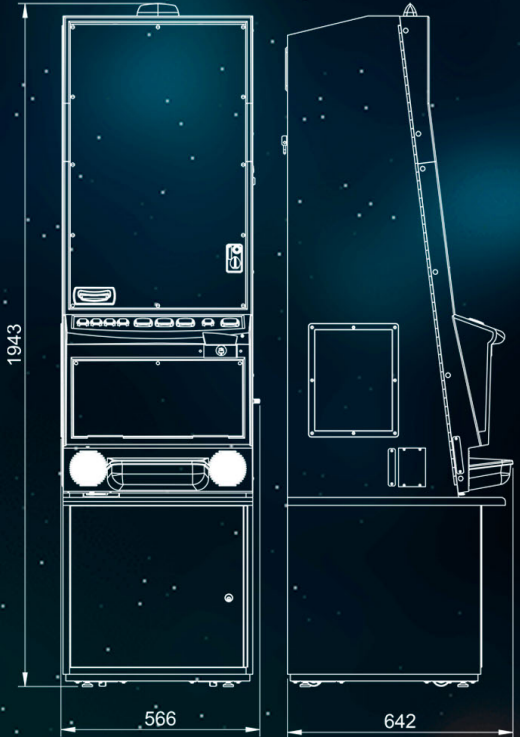

SUBÁ SU PREMIO

¡Mejore su premio! Si la máquina hace este anuncio, cuando obtenga el próximo premio lo mejorará automáticamente con la opción de repetir esta mejora hasta en dos ocasiones más.

JUEGO "RULETA LUNAR"

Acceda a este juego cuando la línea ganadora esté formada por las ventanas con dígitos. ¡Controle la parada con el pulsador JUEGUE y obtenga el premio más espacial de la ruleta!

RUELA DE LUCES

¡Obtenga los premios que le ofrece la estrella! Si obtiene el símbolo de la "RUEDA DE LUCES" accederá a un sorteo simulando una ruleta sobre los rodillos físicos y obtendrá un premio con la fruta seleccionada. Además, podrá conseguir una repetición de este juego hasta en tres ocasiones para acumular premios.

JUEGO SUPERIOR

de 3 rodillos con 8 líneas ganadoras al que podrá acceder acumulando bonos. Cuando obtenga alguna de las combinaciones ganadoras, accederá al DOBLE-BONOS donde podrá doblar el premio o conseguir bonos. Por otro lado, mediante las 3 combinaciones inferiores del plan de pagos, podrá acceder a uno de los siguientes juegos adicionales:

AVENTURA ESPACIAL

¡Disfrute del juego de La Oca en versión futurista!

ASTEROIDES

¡Atraviese la lluvia de asteroides sin chocar para obtener premio y subir de nivel!

ROBOT FACTORY

¡Elija una de entre los cinco robots!

JUEGO DE LOS TELEVISORES

¡Descubra el premio oculto tras el televisor!

GRUPO R. FRANCO

www.rfranco.com

info@rfranco.com