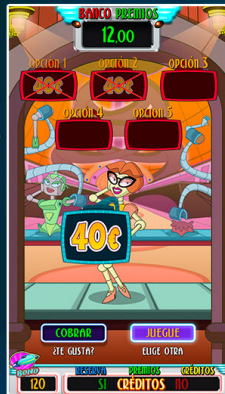

SUBÁ SU PREMIO

¡Mejore su premio! Si la máquina hace este anuncio, cuando obtenga el próximo premio lo mejorará automáticamente con la opción de repetir esta mejora hasta en dos ocasiones más.

JUEGO "RULETA LUNAR"

Acceda a este juego cuando la línea ganadora esté formada por las ventanas con dígitos. ¡Controle la parada con el pulsador JUEGUE y obtenga el premio más espacial de la ruleta!

RUELA DE LUCES

¡Obtenga los premios que le ofrece la estrella! Si obtiene el símbolo de la "RUEDA DE LUCES" accederá a un sorteo simulando una ruleta sobre los rodillos físicos y obtendrá un premio con la fruta seleccionada. Además, podrá conseguir una repetición de este juego hasta en tres ocasiones para acumular premios.

JUEGO SUPERIOR

de 3 rodillos con 8 líneas ganadoras al que podrá acceder acumulando bonos. Cuando obtenga alguna de las combinaciones ganadoras, accederá al DOBLE-BONOS donde podrá doblar el premio o conseguir bonos. Por otro lado, mediante las 3 combinaciones inferiores del plan de pagos, podrá acceder a uno de los siguientes juegos adicionales:

AVENTURA ESPACIAL

¡Disfrute del juego de La Oca en versión futurista!

ASTEROIDES

¡Atraviese la lluvia de asteroides sin chocar para obtener premio y subir de nivel!

ROBOT FACTORY

¡Elija una de entre los cinco robots!

JUEGO DE LOS TELEVISORES

¡Descubra el premio oculto tras el televisor!

GRUPO R. FRANCO

www.rfranco.com

info@rfranco.com