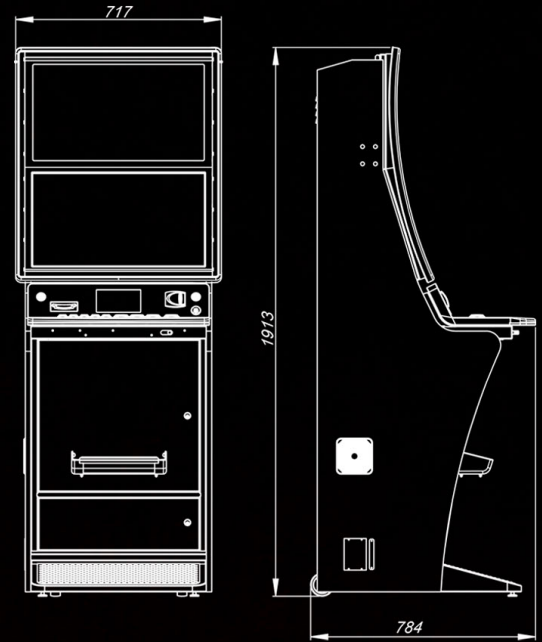

IMPACT (RF4000B)