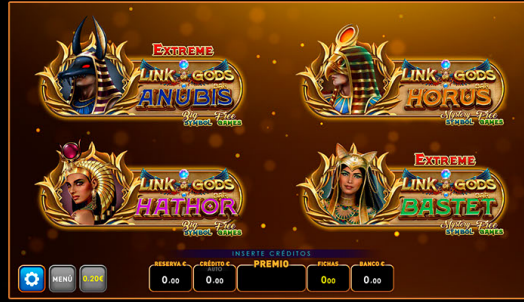

LINK OF GODS

Máquina multijuego doble vídeo con slots de 5 rodillos, 10 líneas de premio y jackpot multinivel.

JUEGO BÁSICO

Juego básico de obtención de fichas que dan paso a los distintos juegos de rodillos.

Cambio rápido de juego desde el menú de selección.