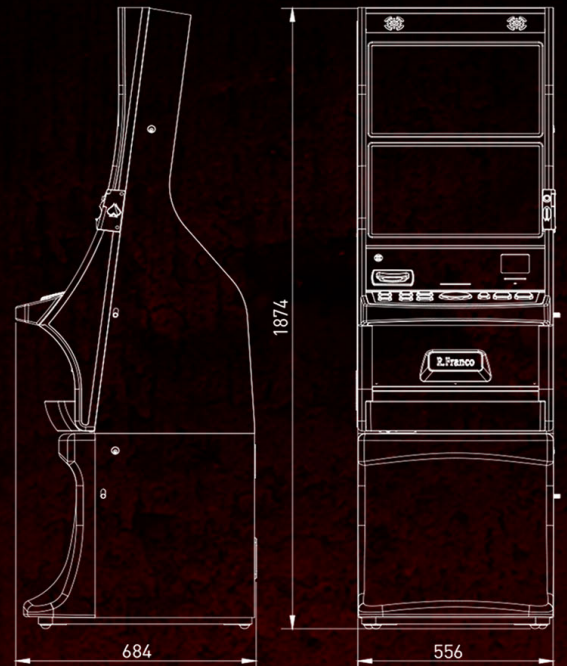

SLIM (RF31)

GRUPO R. FRANCO

www.rfranco.com

info@rfranco.com